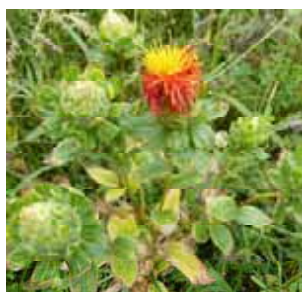

Saffloer

Optioneel:

Schermbloemigen

Zijn zeer goed voor zweefvliegen, maar kunnen de wortelvlieg helpen overwinteren.

Groot akkerscherm

Koriander

Kleine zonnebl.

Optioneel: Phacelia

Zeer geschikt voor honingbijen, maar het zaad kan ongewild aanwezig blijven.

Past goed bij het Jaar van de Bij.

Bloeikaart 2012

van Dijke Zaden éénjarig mengsel 2012

Opgesteld door: Merijn Bos m.bos@louisbolk.nl