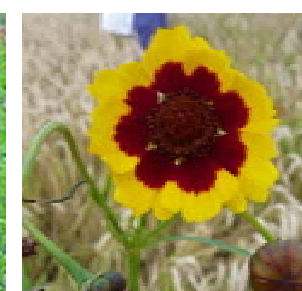

Meisjesogen